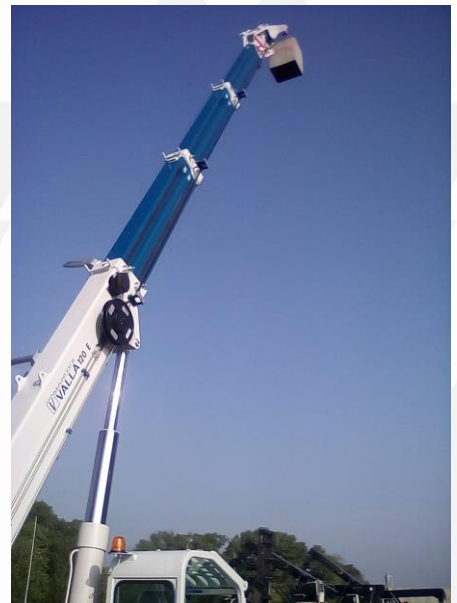

120 E

Gru semovente con operatore a bordo

CARATTERISTICHE

PORTATA MAX 12.000 kg
SBRACCIO MAX 7,5 m
ANGOLO MAX DEL BRACCIO 50°
ANGOLO MIN DEL BRACCIO -10°
MASSA 14.000 kg
CONFORMITÀ 2006/42 CE; 2014/30 CE;
2014/35 CE; 2000/14 CE; EN 13000

TELAIO	Struttura portante a 6 ruote realizzata in acciaio, contrappesi interni
RUOTE	Anteriori: n°4 ruote superelastiche 7.00 – R12” Posteriori: n°2 ruote superelastiche 27x10 – R12”
TRAZIONE	Posteriore tramite ponte differenziale con riduttore alimentato da motore elettrico DC – 12 kW
IMPIANTO IDRAULICO	Alimentato con pompa DC – 16 kW pressione massima 220 bar
FRENI	N°2 a tamburo sull’asse anteriore N°2 a tamburo sull’asse posteriore
STERZO	Asse posteriore sterzante tramite motore idraulico (idroguida) montato su ralla
BRACCIO	Realizzato in acciaio di alta qualità, composto da quattro elementi: braccio base e tre sezioni telescopiche con sfilamento idraulico sequenziale.
ALIMENTAZIONE	Elettrica
BATTERIA	72V - 820 Ah
COMANDI PARTE AEREA	Tramite joystick elettroidraulico in cabina
COMANDI AVANZAMENTO	Tramite pedali e volante in cabina
DISPOSITIVI DI SICUREZZA	Sistema elettronico di limitazione del carico (LMI), con display per visualizzazione del carico e posizione del braccio
ACCESSORI OPZIONALI	Verricello idraulico, Jib ad inclinazione meccanica, Jib brandeggiabile idraulicamente, radiocomando parte aerea, ruote antitraccia, sollevatore a catena, forche idrauliche autolivellanti, rabbocco automatico batteria, carica batterie a bordo, pianale di carico, cabina chiusa

I valori riportati possono variare a seconda della configurazione della macchina. I valori indicati possono cambiare in qualunque momento senza preavviso

Prolunga idraulica brandeggiabile reclinabile sul fianco, disponibile come accessorio