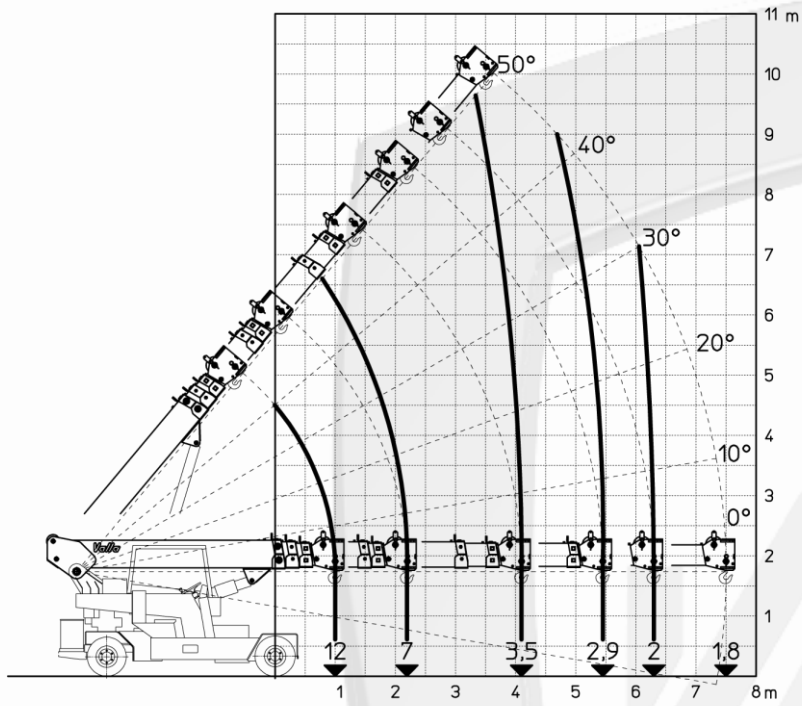

Prolunga idraulica brandeggiabile reclinabile sul fianco, disponibile come accessorio