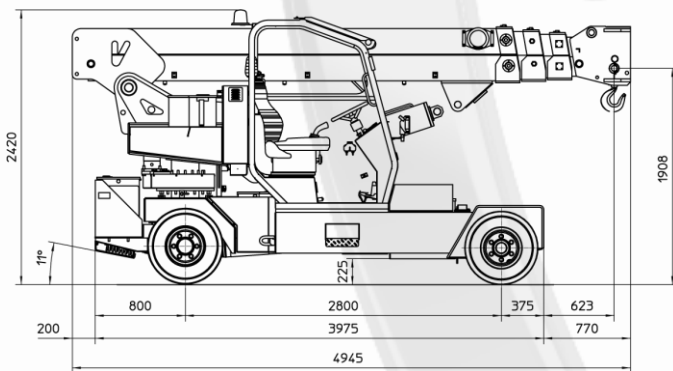

Prolunga idraulica brandeggiabile reclinabile sul fianco, disponibile come accessorio