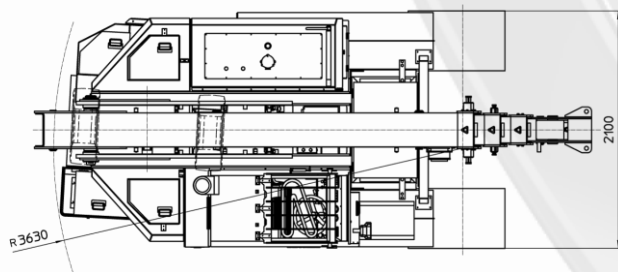

Prolunga idraulica brandeggiabile reclinabile sul fianco, disponibile come accessorio